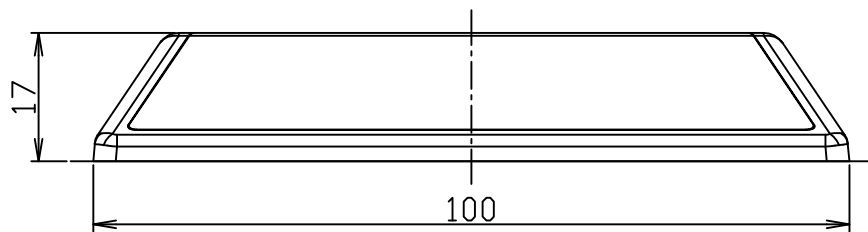

②
片面反射

註) ① PC
 ② PC
 一般公差 ±1.0
 表面アラサ ▽▽▽

部品図	セーフアイ			図番	SB
	材料	個数	部番	品名	C
尺度	1/1	単位	m/m	/	

製造元 大塚刷毛製造株式会社