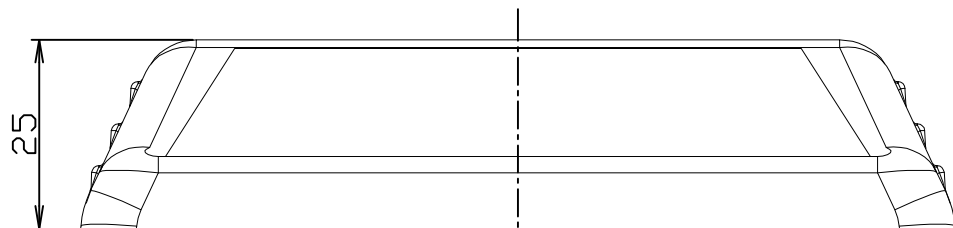

②
反射面

①
反射面

OHTSUKA BRUSH MFG.CO.,LTD.

SAFE EYE® SC

MADE IN JAPAN

注) ① PC

② PC

一般公差 ±1.0

表面アラサ △△△

部品 図	セーフアイ			図 番	SC
	材料	個 数 単 位	部 番		品 名
尺度	1/1	m/m	/		

製造元 大塚刷毛製造株式会社